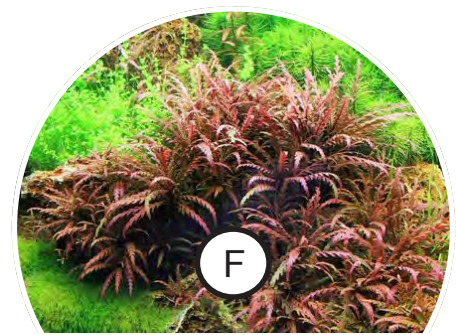

Fun & Animatie

- | | | | |
|---|---|--|---|
| <input type="radio"/> <i>Microsorium pteropus</i> | <input type="radio"/> <i>Rotala rotundifolia</i> | <input type="radio"/> <i>Hygrophila difformis</i> | <input type="radio"/> <i>Bacopa monnieri</i> |
| <input type="radio"/> <i>Cryptocoryne wentii</i> | <input type="radio"/> <i>Ceratophyllum demersum</i> | <input type="radio"/> <i>Alternanthera reineckii</i> | <input type="radio"/> <i>Ammania gracilis</i> |
| <input type="radio"/> <i>Hygrophila pinnatifida</i> | <input type="radio"/> <i>Hygrophila polysperma</i> | <input type="radio"/> <i>Lobelia cardinalis</i> | <input type="radio"/> <i>Riccia fluitans</i> |

Herken je deze 12 aquariumplanten ?