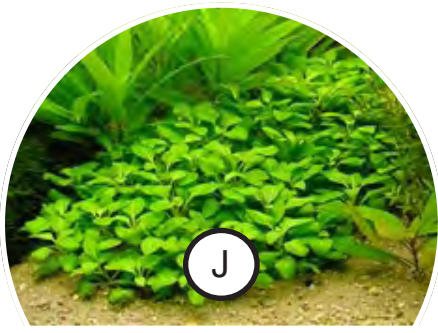

Fun & Animatie

- | | | | |
|---|---|--|---|
| <input type="radio"/> <i>Microsorium pteropus</i> | <input type="radio"/> <i>Rotala rotundifolia</i> | <input type="radio"/> <i>Hygrophila difformis</i> | <input type="radio"/> <i>Bacopa monnieri</i> |
| <input type="radio"/> <i>Cryptocoryne wentii</i> | <input type="radio"/> <i>Ceratophyllum demersum</i> | <input type="radio"/> <i>Alternanthera reineckii</i> | <input type="radio"/> <i>Ammania gracilis</i> |
| <input type="radio"/> <i>Hygrophila pinnatifida</i> | <input type="radio"/> <i>Hygrophila polysperma</i> | <input type="radio"/> <i>Lobelia cardinalis</i> | <input type="radio"/> <i>Riccia fluitans</i> |

Herken je deze 12 aquariumplanten ?