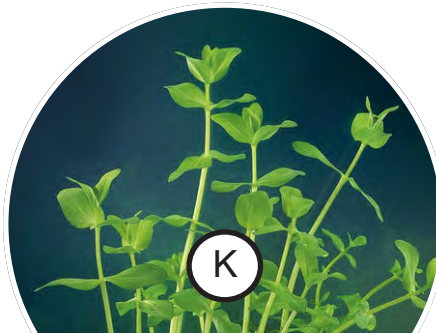

Fun & Animatie

- | | | | |
|---|---|--|---|
| <input type="radio"/> <i>Microsorium pteropus</i> | <input type="radio"/> <i>Rotala rotundifolia</i> | <input type="radio"/> <i>Hygrophila difformis</i> | <input type="radio"/> <i>Bacopa monnieri</i> |
| <input type="radio"/> <i>Cryptocoryne wentii</i> | <input type="radio"/> <i>Ceratophyllum demersum</i> | <input type="radio"/> <i>Alternanthera reineckii</i> | <input type="radio"/> <i>Ammania gracilis</i> |
| <input type="radio"/> <i>Hygrophila pinnatifida</i> | <input type="radio"/> <i>Hygrophila polysperma</i> | <input type="radio"/> <i>Lobelia cardinalis</i> | <input type="radio"/> <i>Riccia fluitans</i> |

Herken je deze 12 aquariumplanten ?